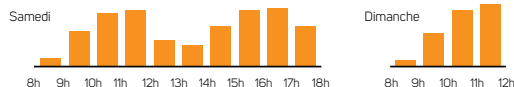

UNE CARTOGRAPHIE DES POINTS DE COLLECTE
Tri et + vous indique le point de collecte le plus proche en fonction du déchet que vous souhaitez jeter.

L'INFORMATION SUR LES DÉCHÈTERIES
Tri et + vous signale la déchèterie la plus proche et ses heures d'ouverture.

UN GUIDE DU TRI ET DU RECYCLAGE
Tri et + vous dit où jeter votre déchet. Elle vous propose aussi des alternatives zéro déchet.

INFO DÉCHETS 02 41 05 54 00

DÉCHÈTERIES

FERMÉES LES JOURS FÉRIÉS
Recyclerie-déchèterie Emmaüs à Saint-Jean-de-Linières fermée le dimanche

HORAIRES D'ÉTÉ

DU 1ER AVRIL AU 31 OCTOBRE
Du lundi au vendredi de 8 h 30 à 12 h et de 13 h 30 à 17 h 30
Le samedi de 8 h 30 à 18 h
Le dimanche de 8 h 30 à 12 h

HORAIRES D'HIVER

DU 1ER NOVEMBRE AU 31 MARS
Du lundi au vendredi de 9 h à 12 h et de 14 h à 17 h
Le samedi de 9 h à 17 h
Le dimanche de 9 h à 12 h

HORAIRES D'AFFLUENCE LE WEEK-END

A4-editions.com