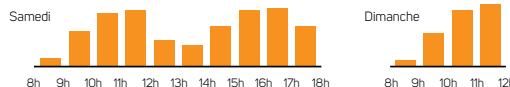

INFO DÉCHETS 02 41 05 54 00

JANVIER		FÉVRIER		MARS		AVRIL		MAI		JUIN	
V 1	1 Jour de l'An	L 1		L 1		13 J 1		S 1	1 Fête du travail	M 1	
S 2		M 2		M 2		V 2		D 2		M 2	
D 3		M 3		M 3		S 3		L 3		22 J 3	
L 4		5 J 4		9 J 4		D 4	Pâques	M 4		V 4	
M 5		V 5		V 5		L 5	Lundi de Pâques	M 5		S 5	
M 6		S 6		S 6		M 6		18 J 6		D 6	
1 J 7		D 7		D 7		M 7		V 7		L 7	
V 8		L 8		L 8		14 J 8		S 8	Victoire 1945	M 8	
S 9		M 9		M 9		V 9		D 9		M 9	
D 10		M 10		M 10		S 10		L 10		23 J 10	
L 11		6 J 11		10 J 11		D 11		M 11		V 11	
M 12		V 12		V 12		L 12		M 12		S 12	
M 13		S 13		S 13		M 13		19 J 13	Ascension	D 13	
2 J 14		D 14		D 14		M 14		V 14		L 14	
V 15		L 15		L 15		15 J 15		S 15		M 15	
S 16		M 16		M 16		V 16		D 16		M 16	
D 17		M 17		M 17		S 17		L 17		24 J 17	
L 18		7 J 18		11 J 18		D 18		M 18		V 18	
M 19		V 19		V 19		L 19		M 19		S 19	
M 20		S 20		S 20		M 20		20 J 20		D 20	
3 J 21		D 21		D 21		M 21		V 21		L 21	
V 22		L 22		L 22		16 J 22		S 22		M 22	
S 23		M 23		M 23		V 23		D 23	Pentecôte	M 23	
D 24		M 24		M 24		S 24		L 24	Lundi de Pentecôte	25 J 24	
L 25		8 J 25		12 J 25		D 25		M 25		V 25	
M 26		V 26		V 26		L 26		M 26		S 26	
M 27		S 27		S 27		M 27		21 J 27		D 27	
4 J 28		D 28		D 28		M 28		V 28		L 28	
V 29		L 29		L 29		17 J 29		S 29		M 29	
S 30		M 30		M 30		V 30		D 30		M 30	
D 31		M 31		M 31				L 31			

DÉCHÈTERIES

Recyclerie-déchèterie Emmaüs à Saint-Jean-de-Linières fermée le dimanche

HORAIRES D'ÉTÉ

DU 1^{ER} AVRIL AU 31 OCTOBRE

Du lundi au vendredi de 8 h 30 à 12 h et de 13 h 30 à 17 h 30
Le samedi de 8 h 30 à 18 h
Le dimanche de 8 h 30 à 12 h

HORAIRES D'HIVER

DU 1^{ER} NOVEMBRE AU 31 MARS

Du lundi au vendredi de 9 h à 12 h et de 14 h à 17 h
Le samedi de 9 h à 17 h
Le dimanche de 9 h à 12 h

HORAIRES D'AFFLUENCE LE WEEK-END

A4-editions.com

TRI ET +